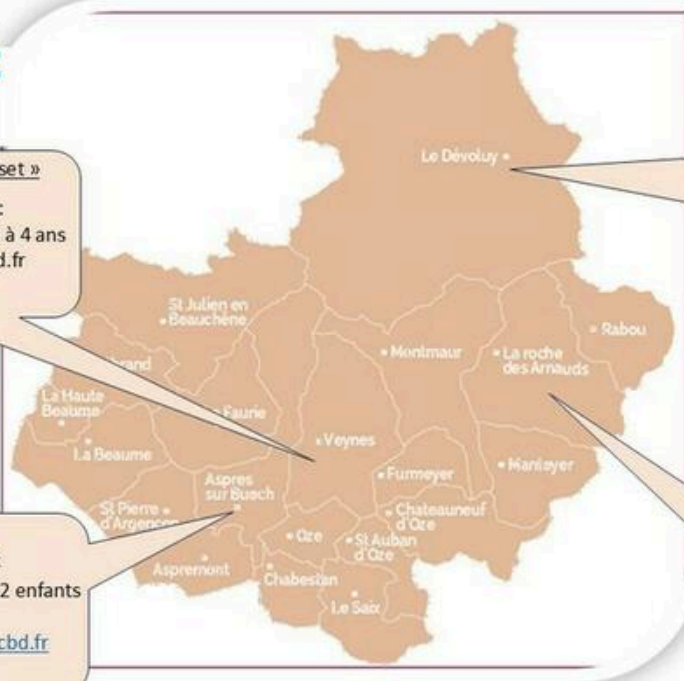

LES CRÈCHES EN BUËCH-DÉVOLUY

Multi-accueil « Le Chamousset »

Capacité maximale d'accueil :
24 enfants de 2 mois et demi à 4 ans
Contact: lechamousset@ccbd.fr
Téléphone : 04 92 58 11 91

**Micro-crèche
« Ô comme trois pommes »**

Capacité maximale d'accueil : 12 enfants
de 2 mois et demi à 6 ans
Contact: ocomme3pommes@ccbd.fr
Téléphone : 09 63 55 26 94

Multi-accueil « Les Loupiots » :

Capacité maximale d'accueil :
15 à 18 enfants de 2 mois et demi à 6 ans
Particularité : ouverte 7j/ 7j en hiver
Contact: lesloupiots@ccbd.fr
Téléphone : Tél : 04 92 58 95 10