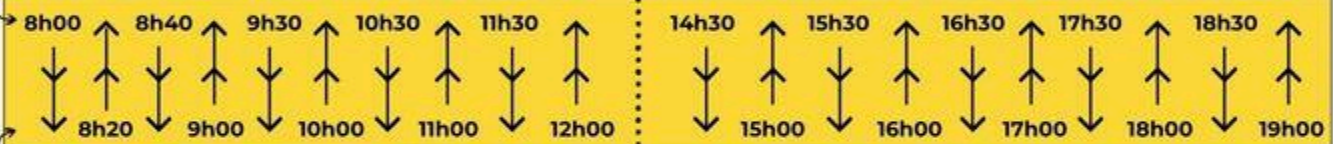

Renseignements :

Office de Tourisme du Dévoluy : 04.92.58.91.91

Office de Tourisme Sources du Buëch : 04.92.57.27.43

Navettes interstations

Du 13 décembre 2025 au 12 avril 2026

	1	2	3	4	5	6	7	8	9	10	11	12	13	14	15	16	17	18	19	20	21	22	23	24	25	26	27	28	29	30	31			
janvier																																		
février																																		
mars																																		
avril																																		

Départ depuis la Joue du Loup

Départ depuis Superdévoluy

Départ depuis la Joue du Loup

Départ depuis Superdévoluy

La Ligne Zou 515 Veynes – Le Dévoluy

relie aussi les stations du 20 décembre au 29 mars

Tickets à l'unité