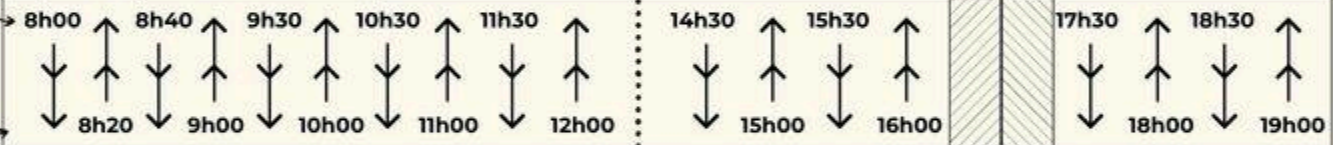

Renseignements :

Office de Tourisme du Dévoluy : 04.92.58.91.91

Office de Tourisme Sources du Buëch : 04.92.57.27.43

Navettes interstations

Du 13 décembre 2025 au 12 avril 2026

	1	2	3	4	5	6	7	8	9	10	11	12	13	14	15	16	17	18	19	20	21	22	23	24	25	26	27	28	29	30	31			
janvier																																		
février																																		
mars																																		
avril																																		

Départ depuis la Joue du Loup

Départ depuis Superdévoluy

Départ depuis la Joue du Loup

Départ depuis Superdévoluy

La Ligne Zou 515 Veynes – Le Dévoluy

relie aussi les stations du 20 décembre au 29 mars

Tickets à l'unité