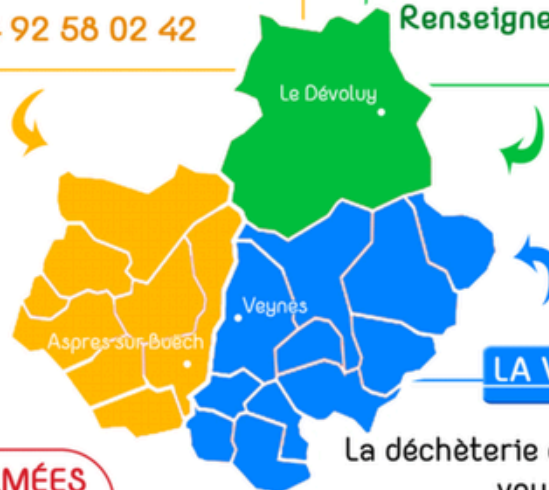

LES DÉCHÈTERIES

LE HAUT BUËCH

La déchèterie d'Aspres sur Buëch vous accueille

TOUTE L'ANNÉE

Lundi 13h30 - 17h
Du mardi au vendredi
8h30 - 12h et 13h30 - 17h
samedi 8h30 - 12h

Renseignements au 04 92 58 02 42

LE DÉVOLUY

La déchèterie d'Agnières vous accueille

À partir du 1er décembre

Du lundi au vendredi
8h30-12h et 13h30 - 17h

À partir du 1er avril

Du mardi au samedi
8h30 - 12h et 13h30 - 17h

Renseignements au 04 92 58 94 67

LA VALLÉE DU BUËCH

La déchèterie du Boutariq à Veynes vous accueille

TOUTE L'ANNÉE

du lundi au samedi
8h30-12h et 13h30-17h

Renseignements au 04 92 57 21 33

**LES DÉCHÈTERIES SONT FERMÉES
LES DIMANCHES ET JOURS FÉRIÉS**

Quels sont les déchets acceptés en déchèterie ?