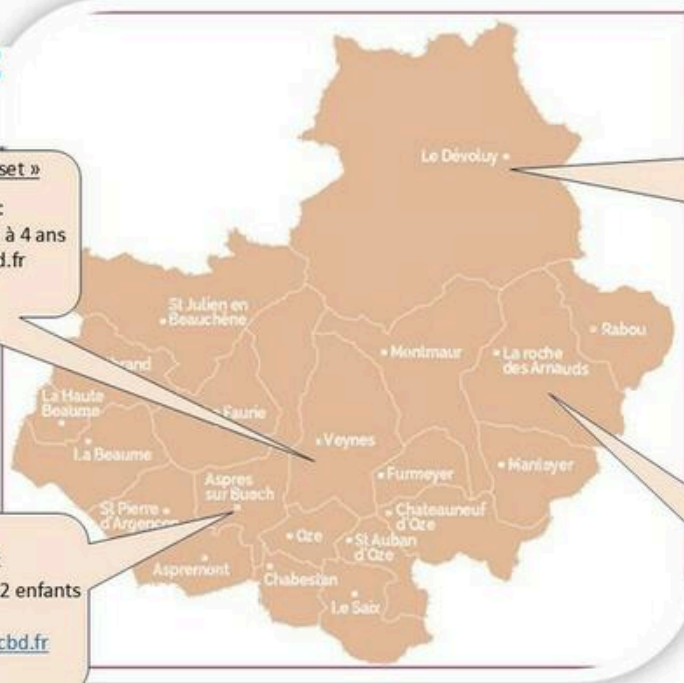

LES CRÈCHES EN BUËCH-DÉVOLUY

Multi-accueil « Le Chamousset »

Capacité maximale d'accueil :
24 enfants de 2 mois et demi à 4 ans
Contact: lechamousset@ccbd.fr
Téléphone : 04 92 58 11 91

**Micro-crèche
« Ô comme trois pommes »**

Capacité maximale d'accueil : 12 enfants
de 2 mois et demi à 6 ans
Contact: ocomme3pommes@ccbd.fr
Téléphone : 09 63 55 26 94

Multi-accueil « Les Loupiots » :

Capacité maximale d'accueil :
15 à 18 enfants de 2 mois et demi à 6 ans
Particularité : ouverte 7j/ 7j en hiver
Contact: lesloupiots@ccbd.fr
Téléphone : Tél : 04 92 58 95 10

Multi-accueil « Pitchouns du Buëch »

Capacité maximale d'accueil :
15 enfants de 2 mois et demi à 6 ans
Contact: pitchounsdubuech@ccbd.fr
Téléphone : 04 92 55 24 86

4 lieux d'accueil sur le territoire